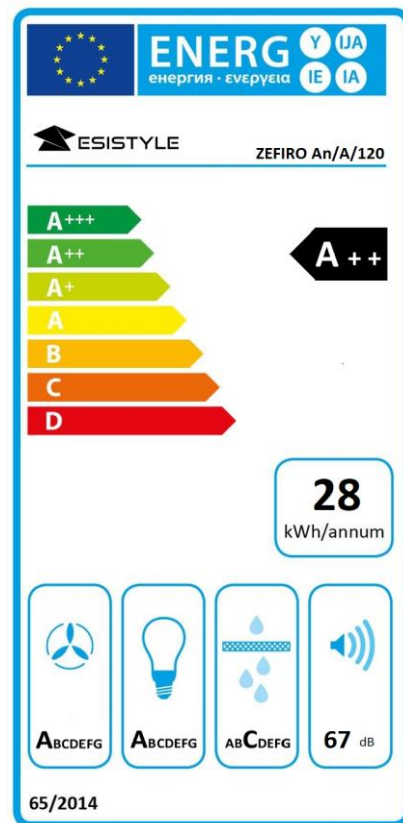

Scheda tecnica / Data Sheet

ZEFIRO

Installazione / Installation Soffitto incasso / Built-in Ceiling		Filtro Grassi / Grease Filter Filtro alluminio / Aluminium filter	
Versione / Version Aspirante * / Suction air *		Alimentazione / Power supply 220-240 V / 50-60 Hz	
Finitura / Finishing Acciaio e vetro / Steel and Glass		Pressione Efficienza Max / Max Efficiency Pressure 537 Pa	
Colori / Colors Antracite, Bianco e Inox / Anthracite, White or Steel		Portata IEC / Airflow IEC 749 m ³ /h	
Comandi / Controls Radio comando 4V+2i / Remote control 4V+2i		Portata Intensiva / Booster Airflow 801 m ³ /h	
Motore / Motor Brushless		Range Rumorosità / Noise Range 50 – 67 dB	
Aria Pulita 24h /24h Clean Air 10 min (on) – 50 min (off)		Pulizia / Cleaning Max vel. 6 min / Max speed 6 min	
Velocità temporizzata / Timed speed 15 min		Velocità intensiva / Temporized speed 5-6 vel. intensiva 6 min / 5-6 intensive speed 6 min	
Illuminazione dinamica / Dinamic light Regolazione automatica da 2700 K a 4000 K / Automatic regulation from 2700 K to 4000 K			
Illuminazione / Lighting		Assorbimento totale / Total Absorption	
90 cm Led 4x1,5 W	120 cm Led 4x1,5 W	90 cm 226 W	120 cm 226 W

* Disponibile in versione Filtrante / Available in Recirculating version

Modelli / Models

ZEFIRO Ix/A/90

ZEFIRO An/A/90

ZEFIRO Wh/A/90

ZEFIRO Ix/A/120

ZEFIRO An/A/120

ZEFIRO Wh/A/120

I valori sono gli stessi per le versioni Inox e Bianca / The data are the same even for the Inox and White versions

Misure e dimensioni / Measurements and dimensions

Dim. cappa / Hood Dim.	90 cm	120 cm
Peso netto / Net weight	19,5 Kg	25 Kg
Peso lordo / Gross weight	27 Kg	33 Kg
Volume	0,219 m ³	0,284 m ³
Dim. imballo / Package dim.	99 x 69 x 32 cm	129 x 69 x 32 cm