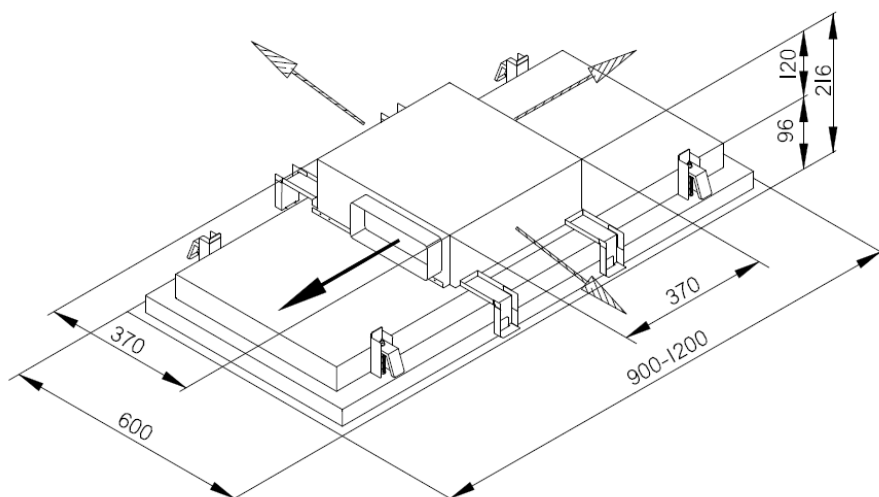

I valori sono gli stessi per le versioni Inox e Bianca / The data are the same even for the Inox and White versions

Misure e dimensioni / Measurements and dimensions

Dim. cappa / Hood Dim.	90 cm	120 cm
Peso netto / Net weight	19,5 Kg	25 Kg
Peso lordo / Gross weight	27 Kg	33 Kg
Volume	0,219 m ³	0,284 m ³
Dim. imballo / Package dim.	99 x 69 x 32 cm	129 x 69 x 32 cm

Dim. Kit filtrante / Recycling kit Dim.	60 cm
Peso netto / Net weight	5 Kg
Peso lordo / Gross weight	8 Kg
Volume	0.097 m ³
Dim. imballo / Package dim.	65 x 34 x 44 cm