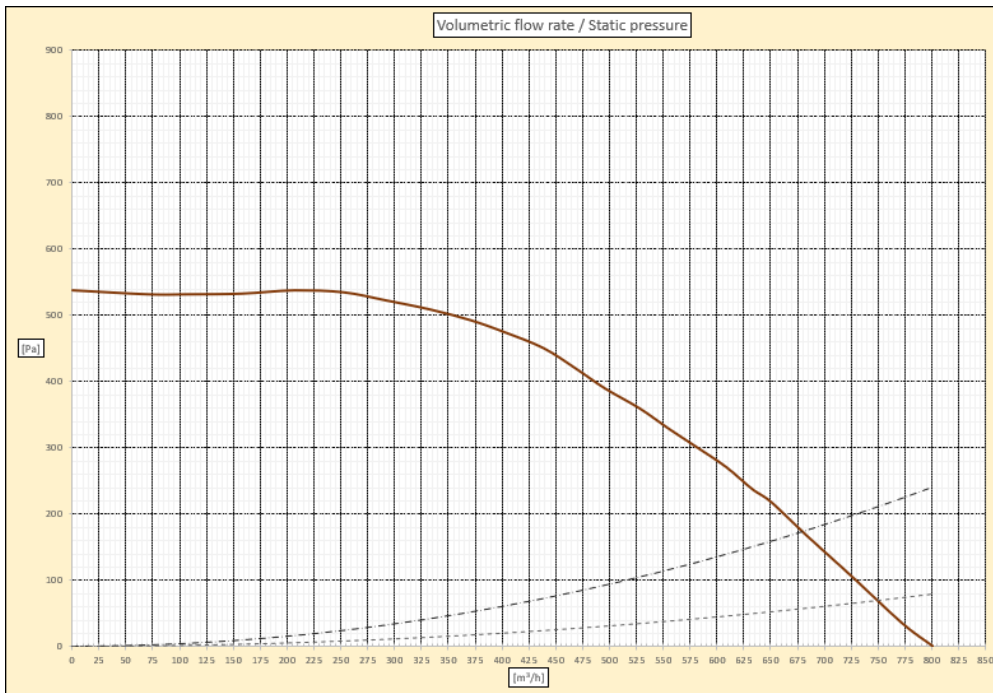

Modelli / Models

ZEFIRO Ix/A/90

ZEFIRO An/A/90

ZEFIRO Wh/A/90

ZEFIRO Ix/A/120

ZEFIRO An/A/120

ZEFIRO Wh/A/120