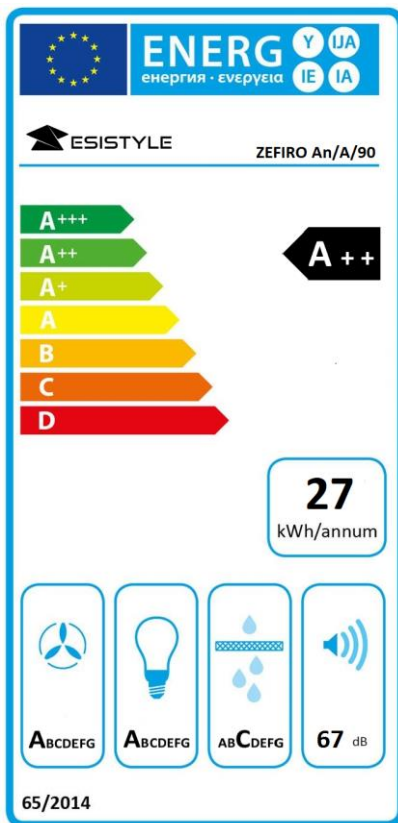

Scheda tecnica / Data Sheet

ZEFIRO

Installazione / Installation Soffitto incasso / Built-in Ceiling		Filtro Grassi / Grease Filter Filtro alluminio / Aluminium filter	
Versione / Version Aspirante * / Suction air *		Alimentazione / Power supply 220-240 V / 50-60 Hz	
Finitura / Finishing Acciaio e vetro / Steel and Glass		Pressione Efficienza Max / Max Efficiency Pressure 537 Pa	
Colori / Colors Antracite, Bianco e Inox / Anthracite, White or Steel		Portata IEC / Airflow IEC 749 m ³ /h	
Comandi / Controls Radio comando 4V+2i / Remote control 4V+2i		Portata Intensiva / Booster Airflow 801 m ³ /h	
Motore / Motor Brushless		Range Rumorosità / Noise Range 50 – 67 dB	
Aria Pulita 24h /24h Clean Air 10 min (on) – 50 min (off)		Pulizia / Cleaning Max vel. 6 min / Max speed 6 min	
Velocità temporizzata / Timed speed 15 min		Velocità intensiva / Temporized speed 5-6 vel. intensiva 6 min / 5-6 intensive speed 6 min	
Illuminazione dinamica / Dinamic light Regolazione automatica da 2700 K a 4000 K / Automatic regulation from 2700 K to 4000 K			
Illuminazione / Lighting		Assorbimento totale / Total Absorption	
90 cm Led 4x1,5 W	120 cm Led 4x1,5 W	90 cm 226 W	120 cm 226 W

* Disponibile in versione Filtrante / Available in Recirculating version

Modelli / Models

ZEFIRO Ix/A/90

ZEFIRO An/A/90

ZEFIRO Wh/A/90

ZEFIRO Ix/A/120

ZEFIRO An/A/120

ZEFIRO Wh/A/120

I valori sono gli stessi per le versioni Inox e Bianca / The data are the same even for the Inox and White versions

Misure e dimensioni / Measurements and dimensions

Dim. cappa / Hood Dim.	90 cm	120 cm
Peso netto / Net weight	19,5 Kg	25 Kg
Peso lordo / Gross weight	27 Kg	33 Kg
Volume	0,219 m ³	0,284 m ³
Dim. imballo / Package dim.	99 x 69 x 32 cm	129 x 69 x 32 cm