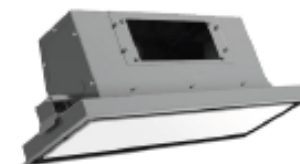

Misure e dimensioni / Measurements and dimensions

Dim. cappa / Hood Dim.	90 cm	120 cm
Peso netto / Net weight	19,5 Kg	25 Kg
Peso lordo / Gross weight	27 Kg	33 Kg
Volume	0,219 m³	0,284 m³
Dim. imballo / Package dim.	99 x 69 x 32 cm	129 x 69 x 32 cm

Accessori / Accessories

Kit filtrante / Recycling kit

Codici Kit FC / Kit FC Codes :

- E750000212 ceramico lx
- E750000213 ceramico An
- E750000214 Ceramico Wh

Misure e dimensioni KIT FC/ KIT FC Measurements and dimensions

Dim. Kit filtrante / Recycling kit Dim.	60 cm
Peso netto / Net weight	5 Kg
Peso lordo / Gross weight	8 Kg
Volume	0.097 m³
Dim. imballo / Package dim.	65 x 34 x 44 cm